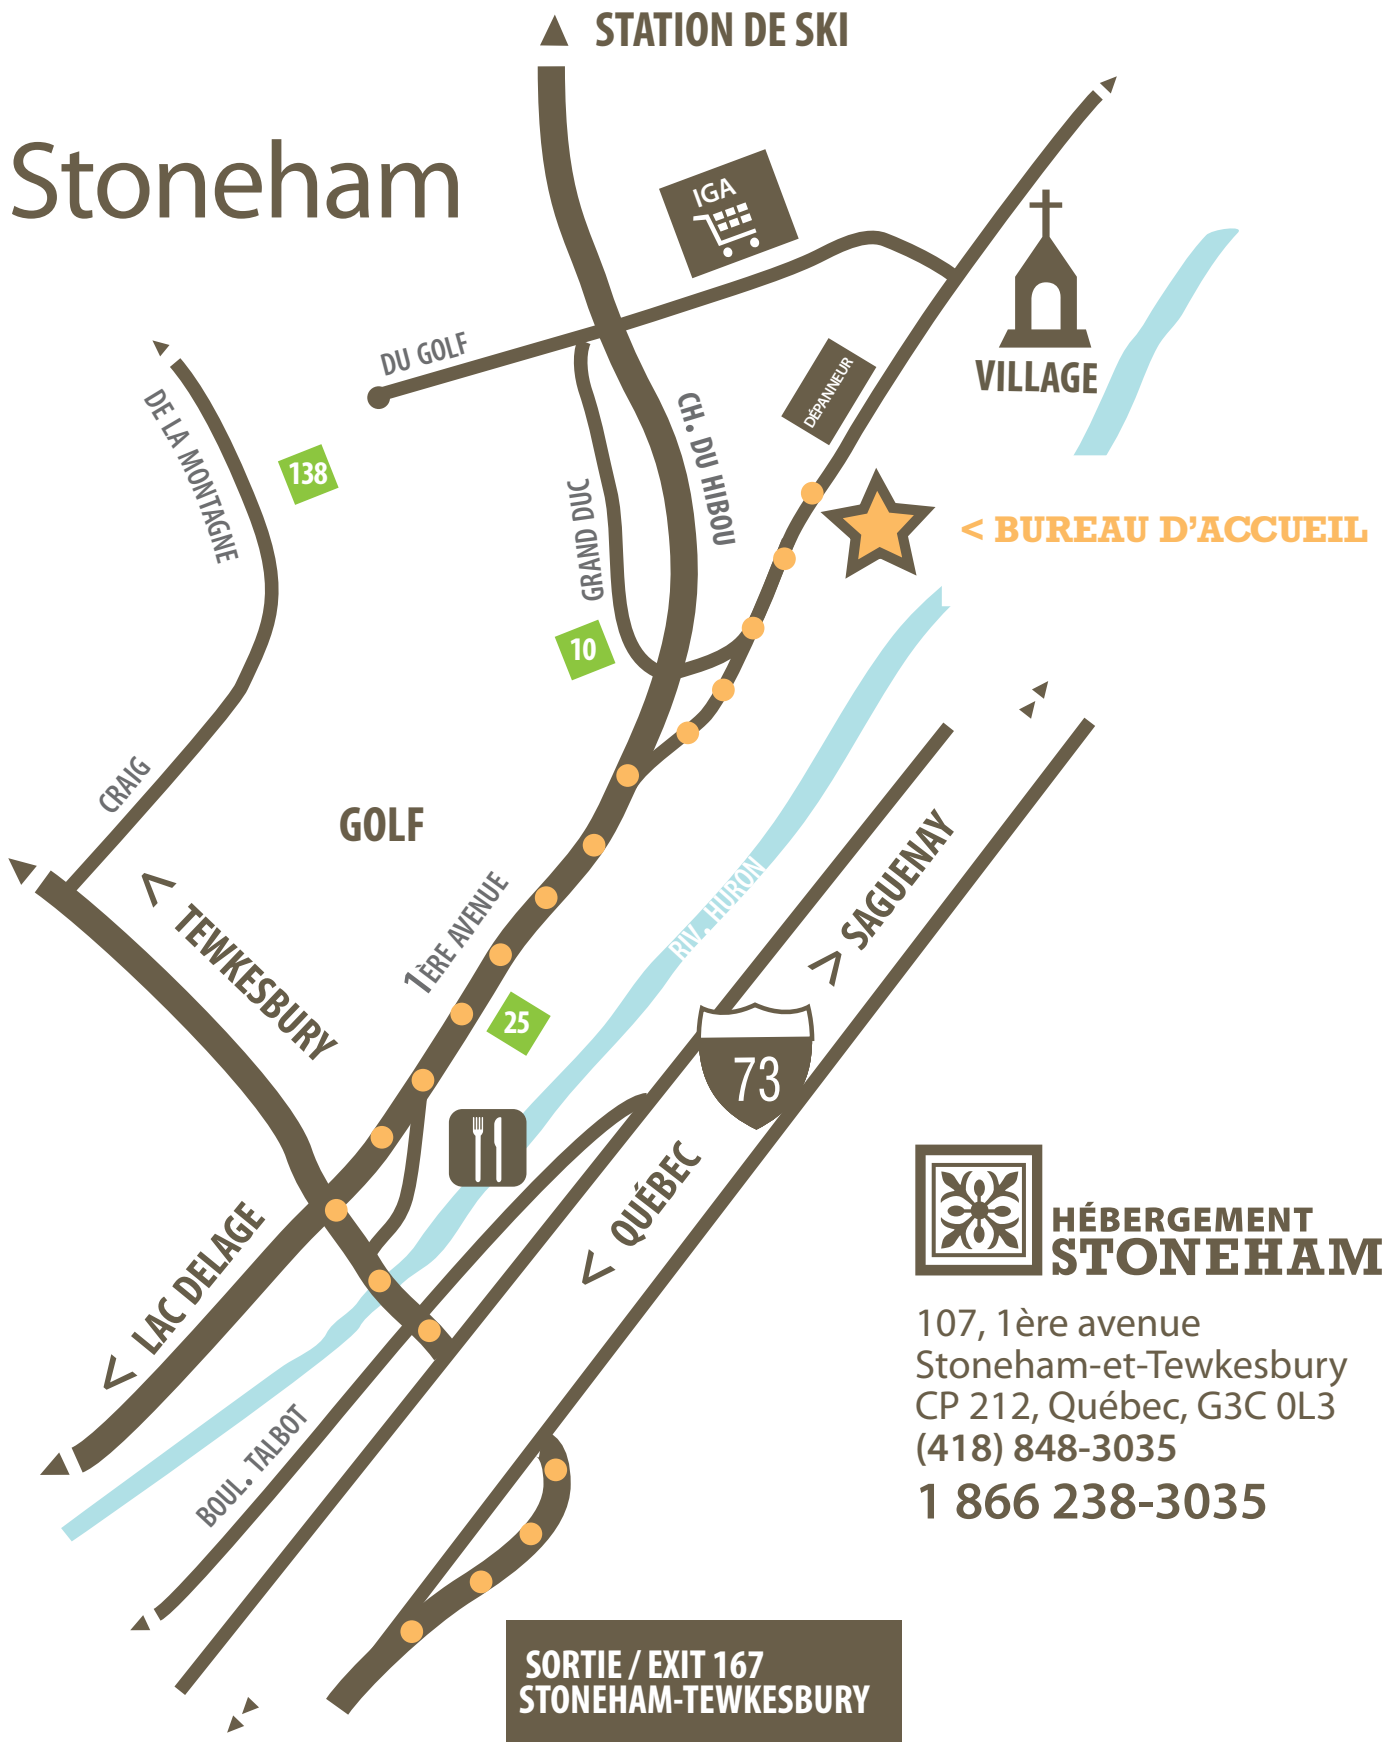

# Stoneham

**HÉBERGEMENT  
STONEHAM**

107, 1ère avenue  
Stoneham-et-Tewkesbury  
CP 212, Québec, G3C 0L3  
(418) 848-3035

**1 866 238-3035**

**SORTIE / EXIT 167  
STONEHAM-TEWKESBURY**

Visitez notre site internet pour obtenir les directions de différentes villes de départ  
[www.hebergementstoneham.com](http://www.hebergementstoneham.com)