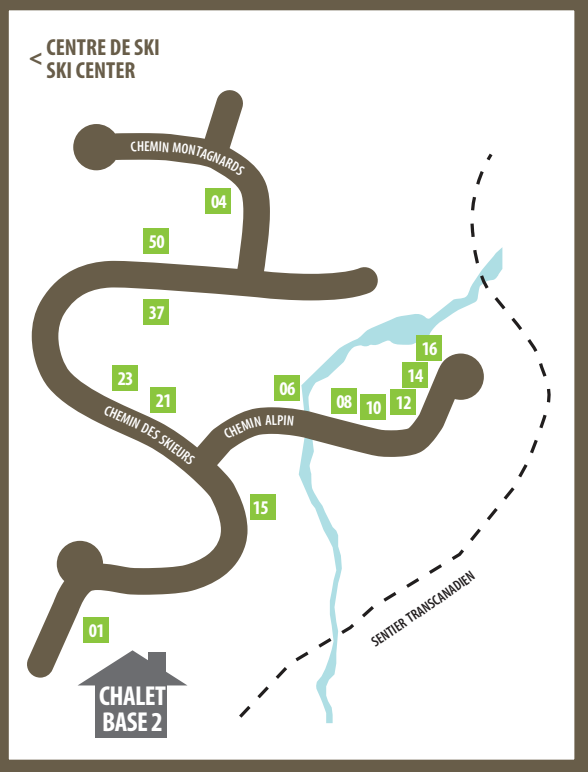

HÉBERGEMENT STONEHAM

107, 1ère avenue
Stoneham-et-Tewkesbury
CP 212, Québec, G3C 0L3
(418) 848-3035

1 866 238-3035

■ CHALETS
 ■ CONDOS
 ■ CONDOS DE LUXE

SECTEUR EXPOSITION SUD

	NUMÉRO DE RÉSERVATION
	UNITÉ
	MEMO